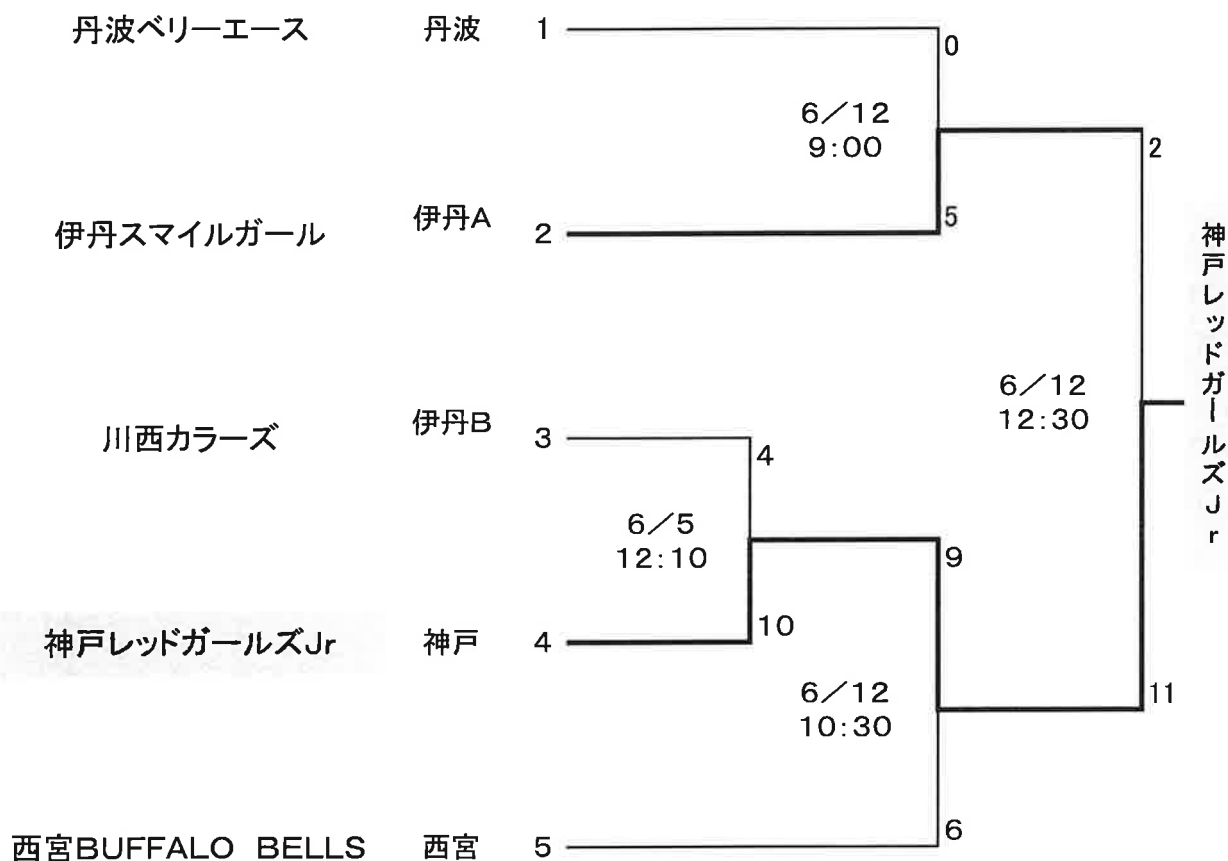

NPBガールズトーナメント2021 兼 第45回近畿少年軟式野球大会女子学童の部  
兵庫県予選会 組み合わせ表

西宮市浜甲子園運動公園野球場 Aグラウンド  
ナイガイベースボール J号

予備日 6月13日(日)

西宮市浜甲子園運動公園野球場 Cグラウンド

※ 自チーム(応援団)のゴミ等(各容器類・ペットボトル等)は代表者が責任

もって処理し、必ずゴミ等は持ち帰ってください。ご協力よろしくお願ひします。