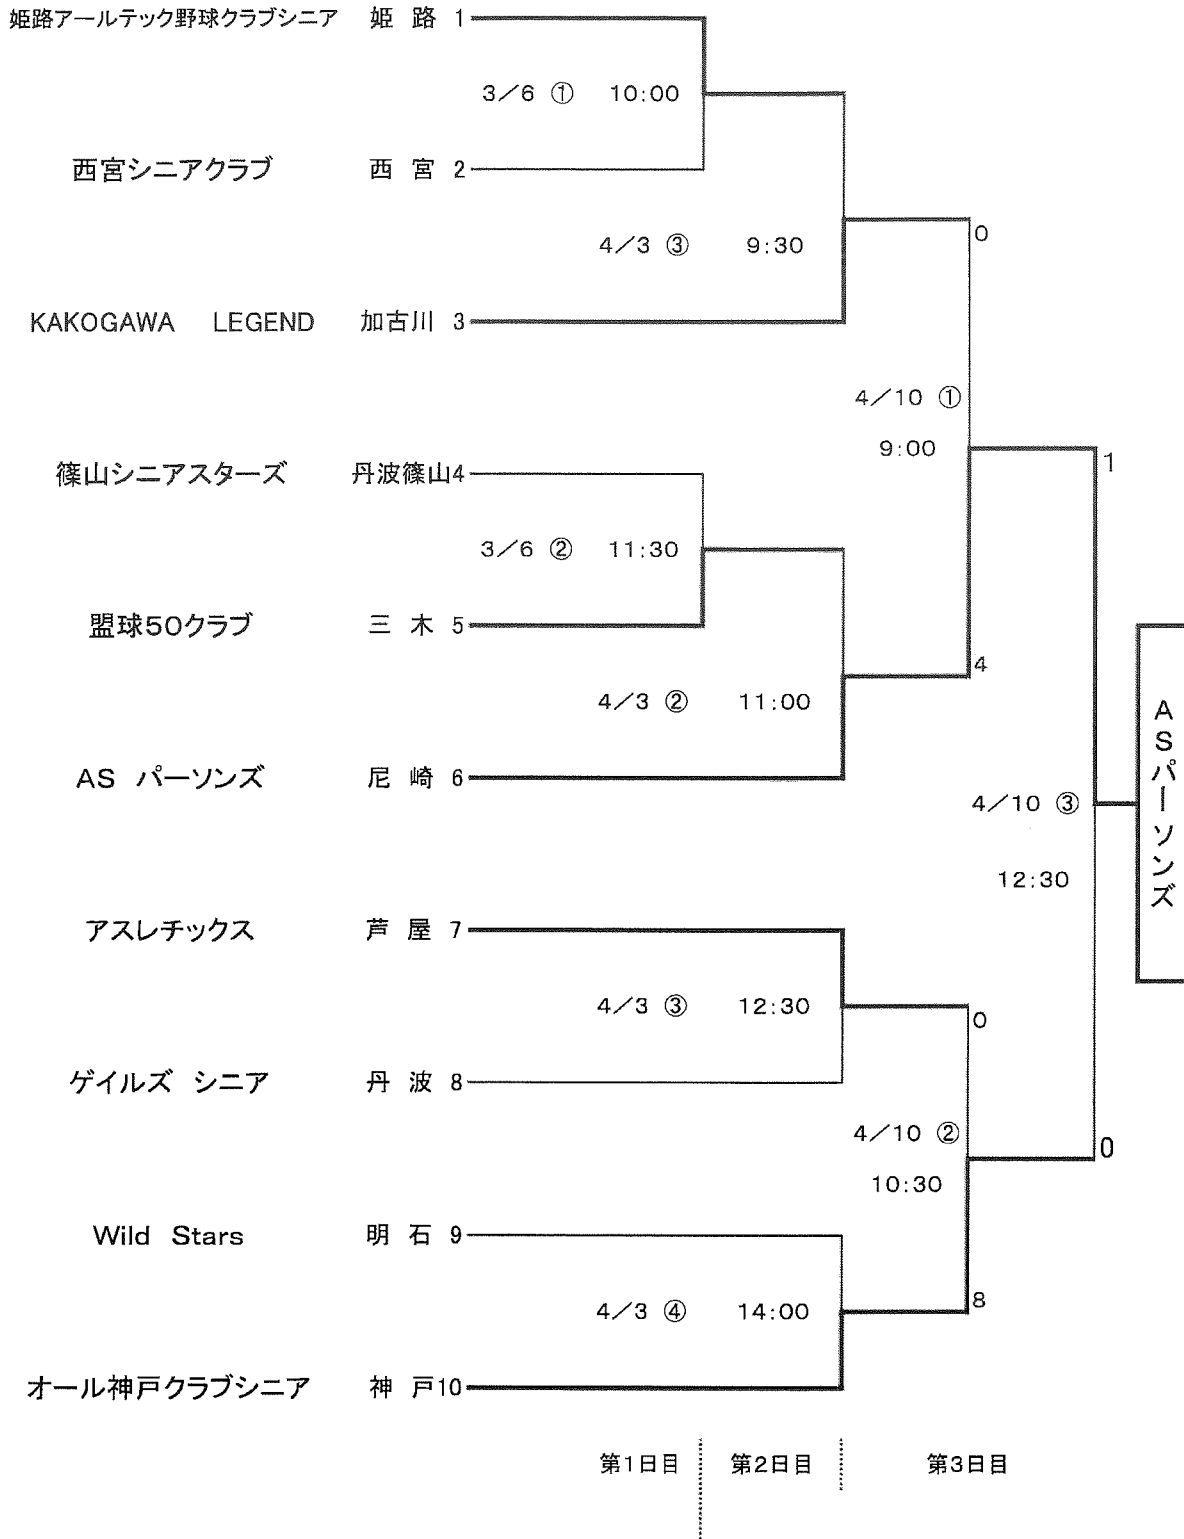

第4回 全日本シニア軟式野球 兵庫県予選会 組み合わせ表

会場：芦屋市中央公園野球場
 使用球：内外ベースボール M号