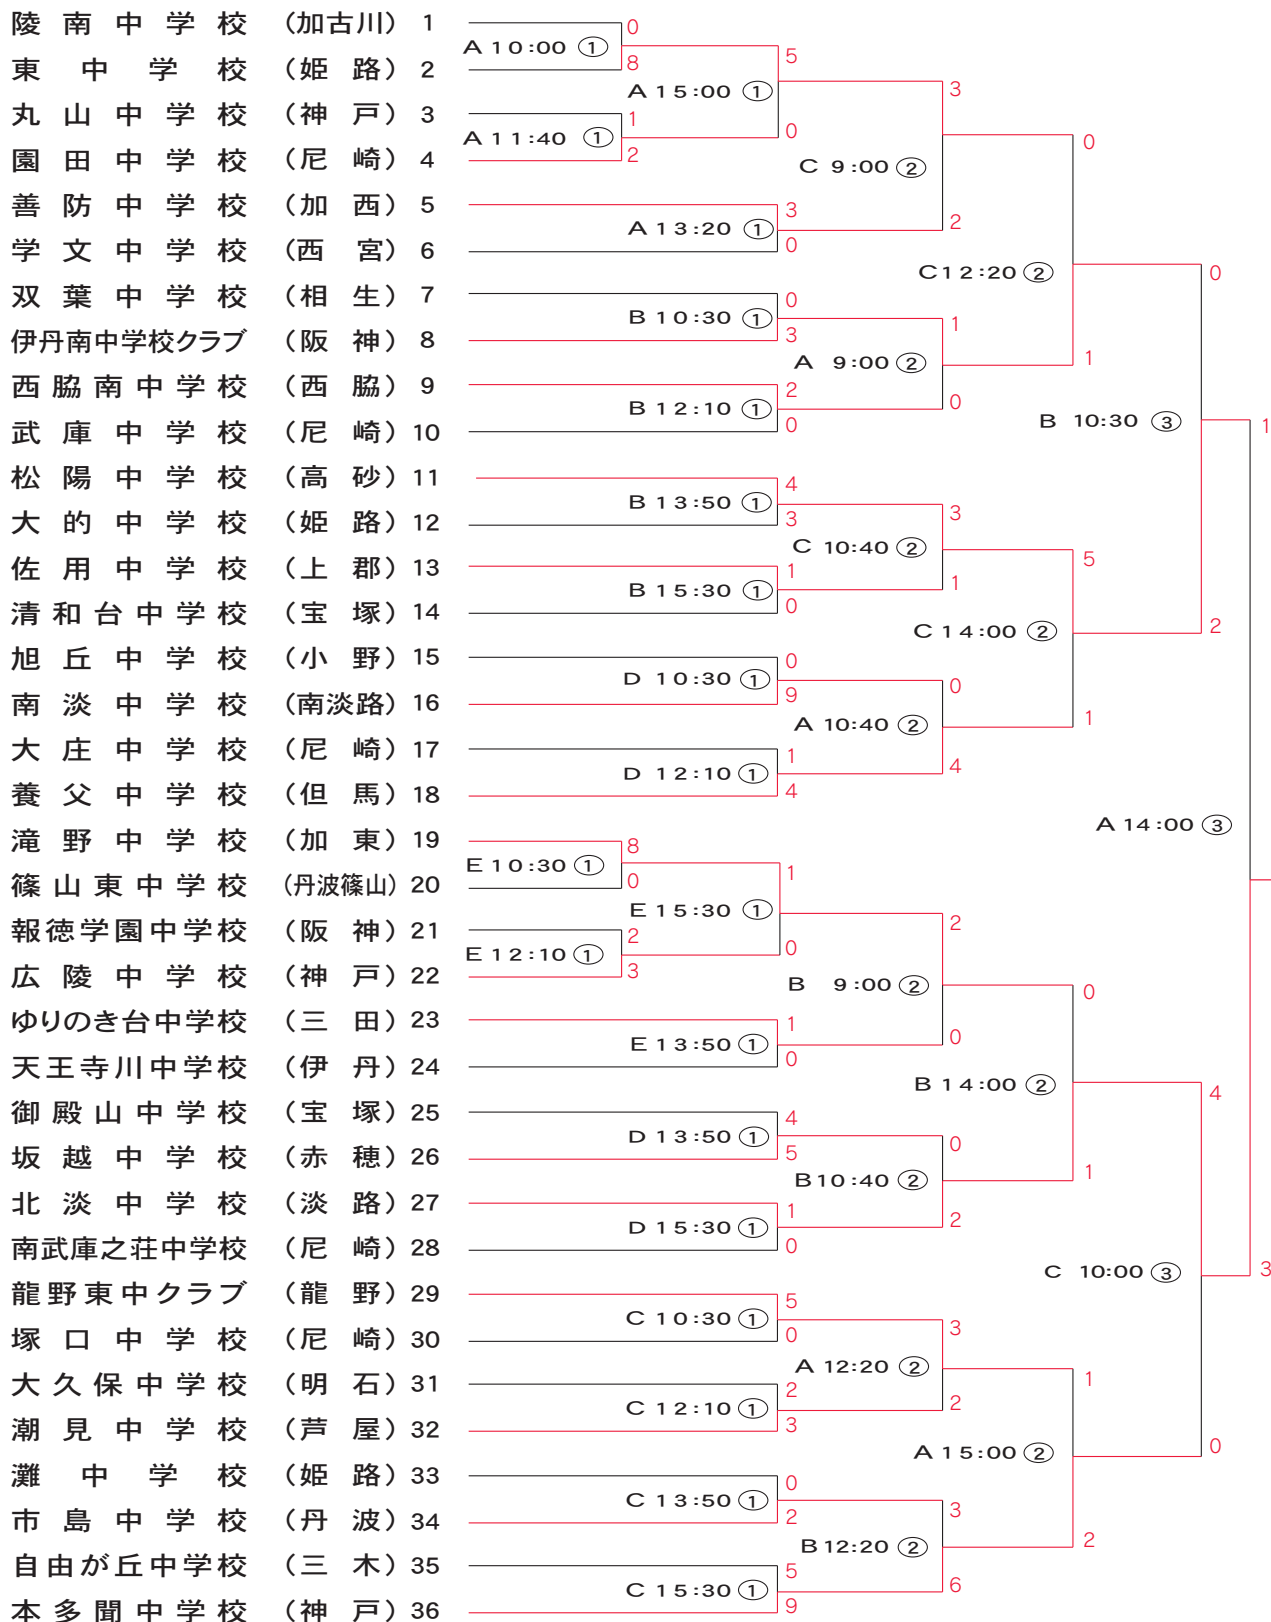

開会式:5月3日(金)
 ベイコム野球場 8時30分～

- ①5月3日(祝・金)
- ②5月4日(祝・土)
- ③5月5日(祝・日)

第6回 自治労カップ 全日本少年軟式野球大会 兵庫県予選会

A: 尼崎記念公園内ベイコム野球場
 B: 橋公園野球場
 C: 魚つり公園野球場
 D: 尼崎市立尼崎高等学校
 E: 尼崎市立中央中学校

組み合わせ表

北淡中学校